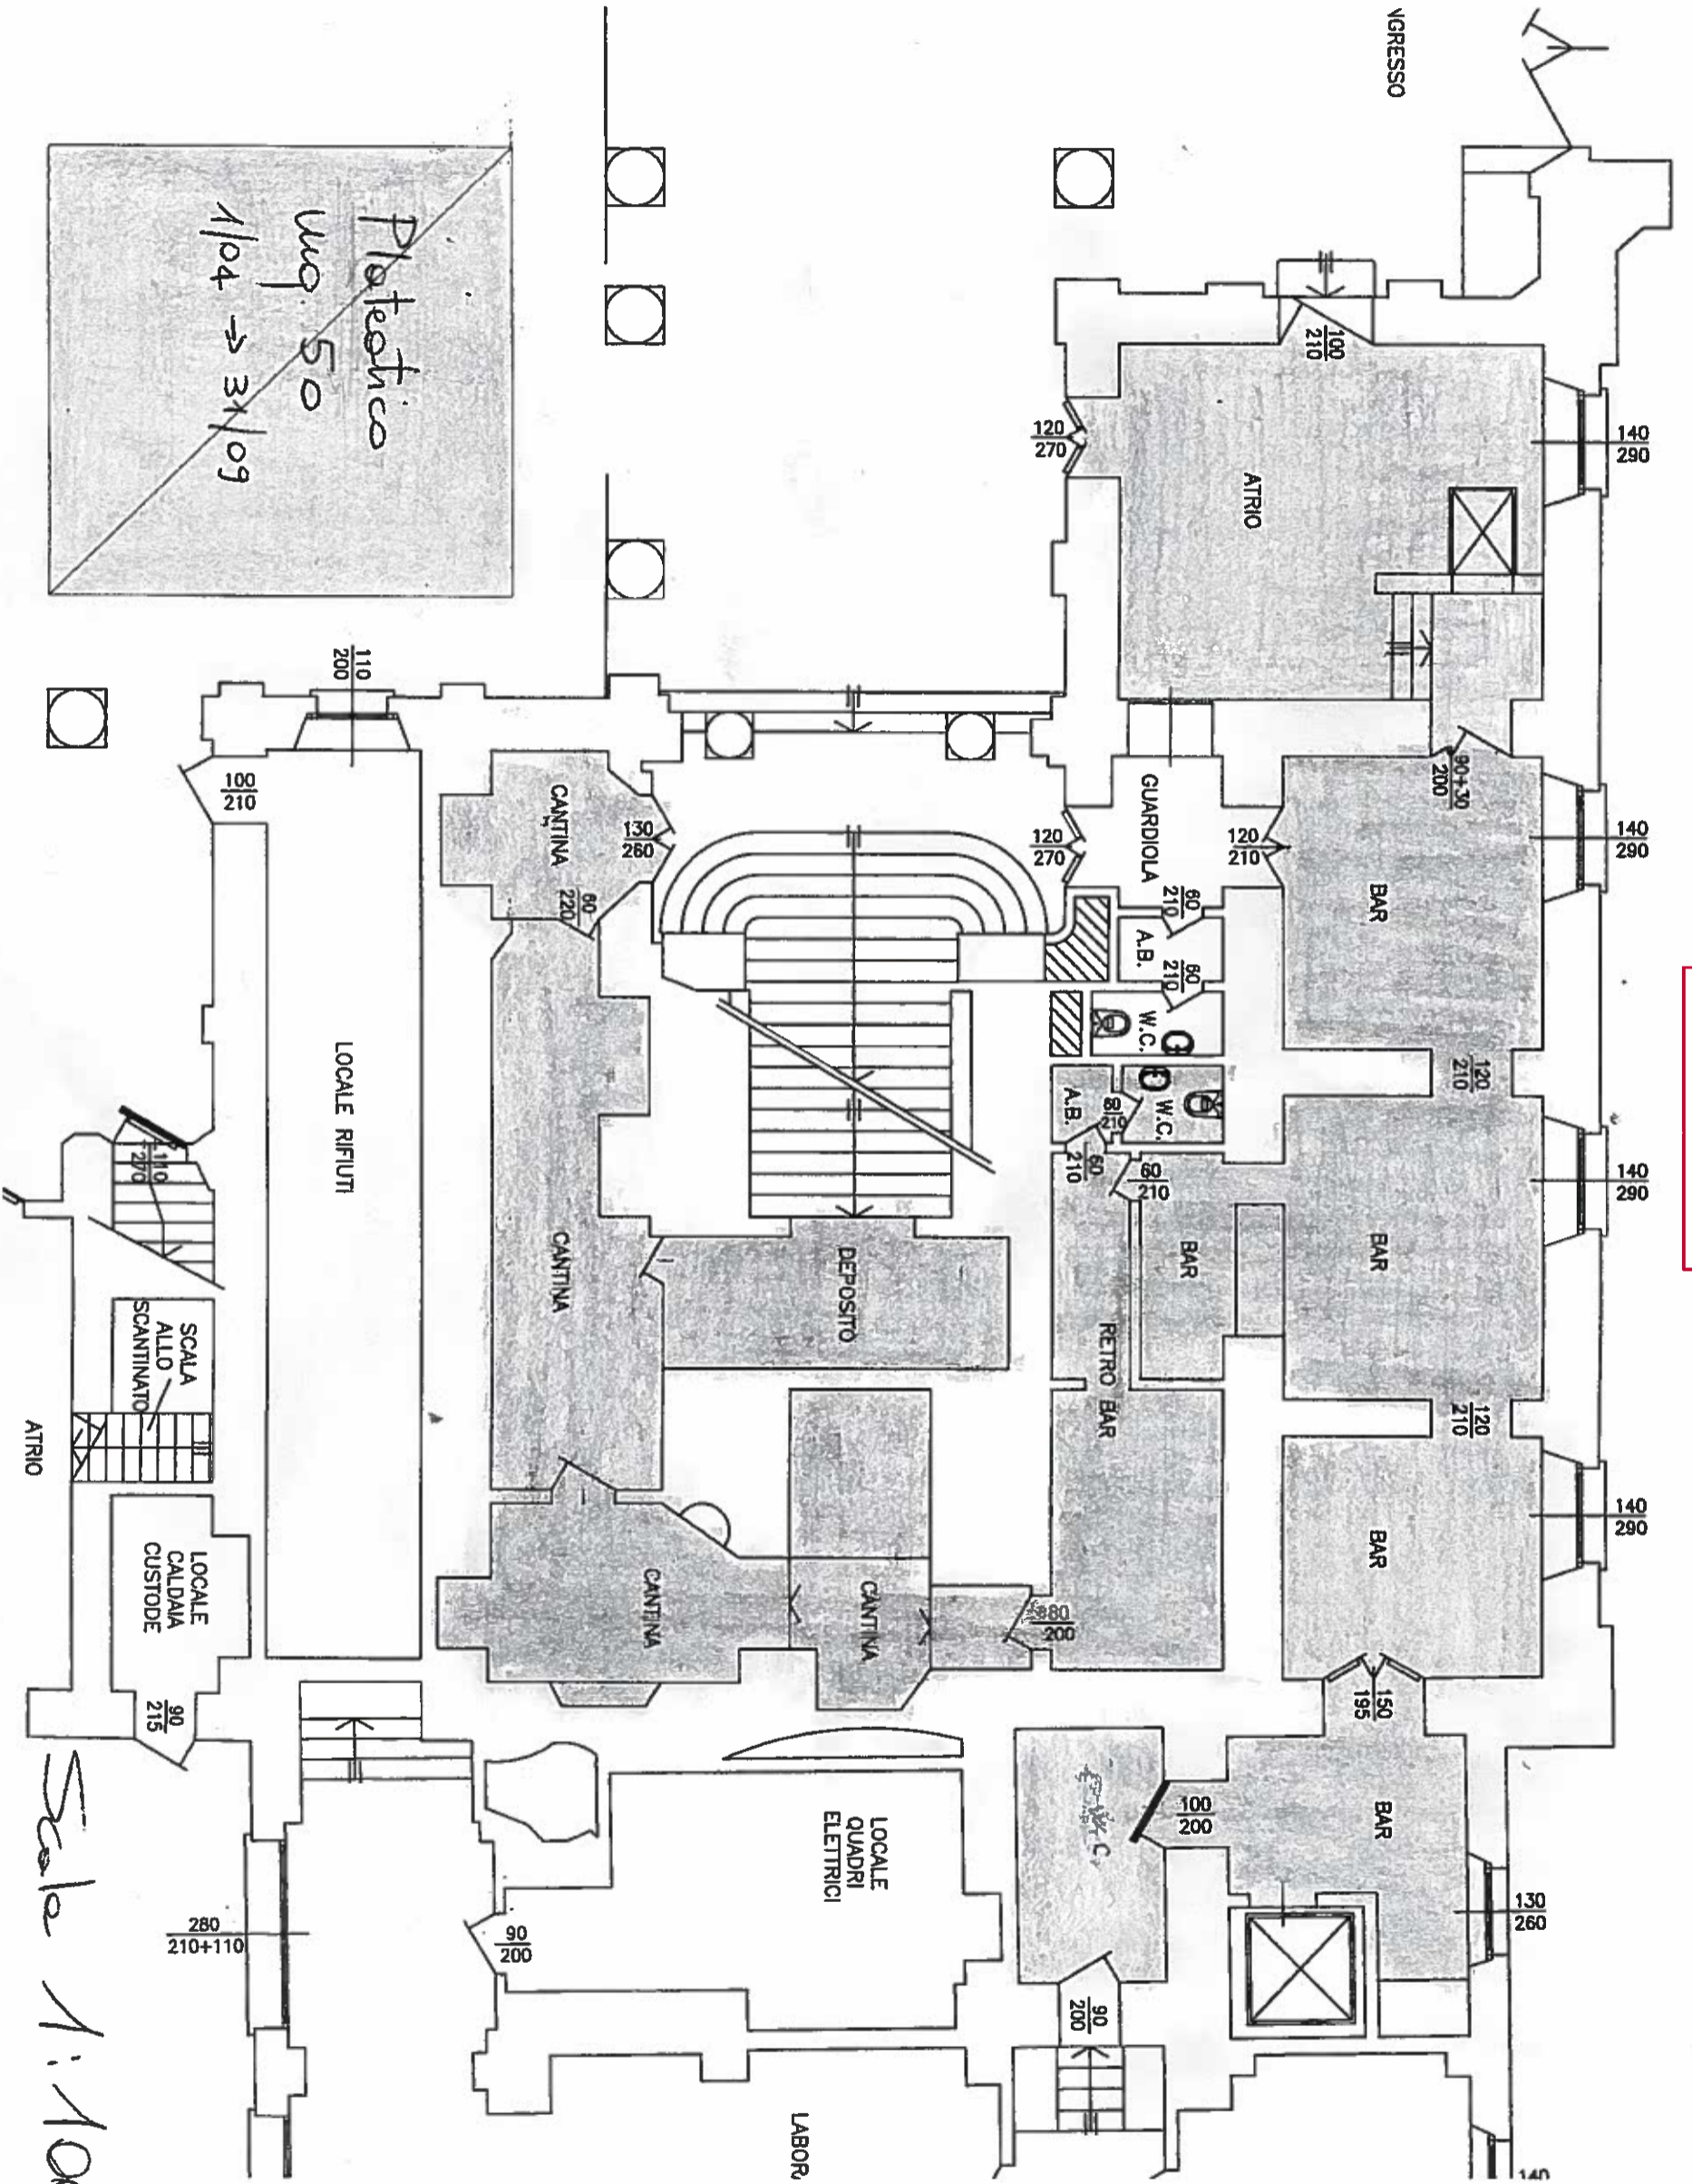

BAR MUSEO

Ploteatico
Wq. 50
1/04 → 31/09

Scale 1:100