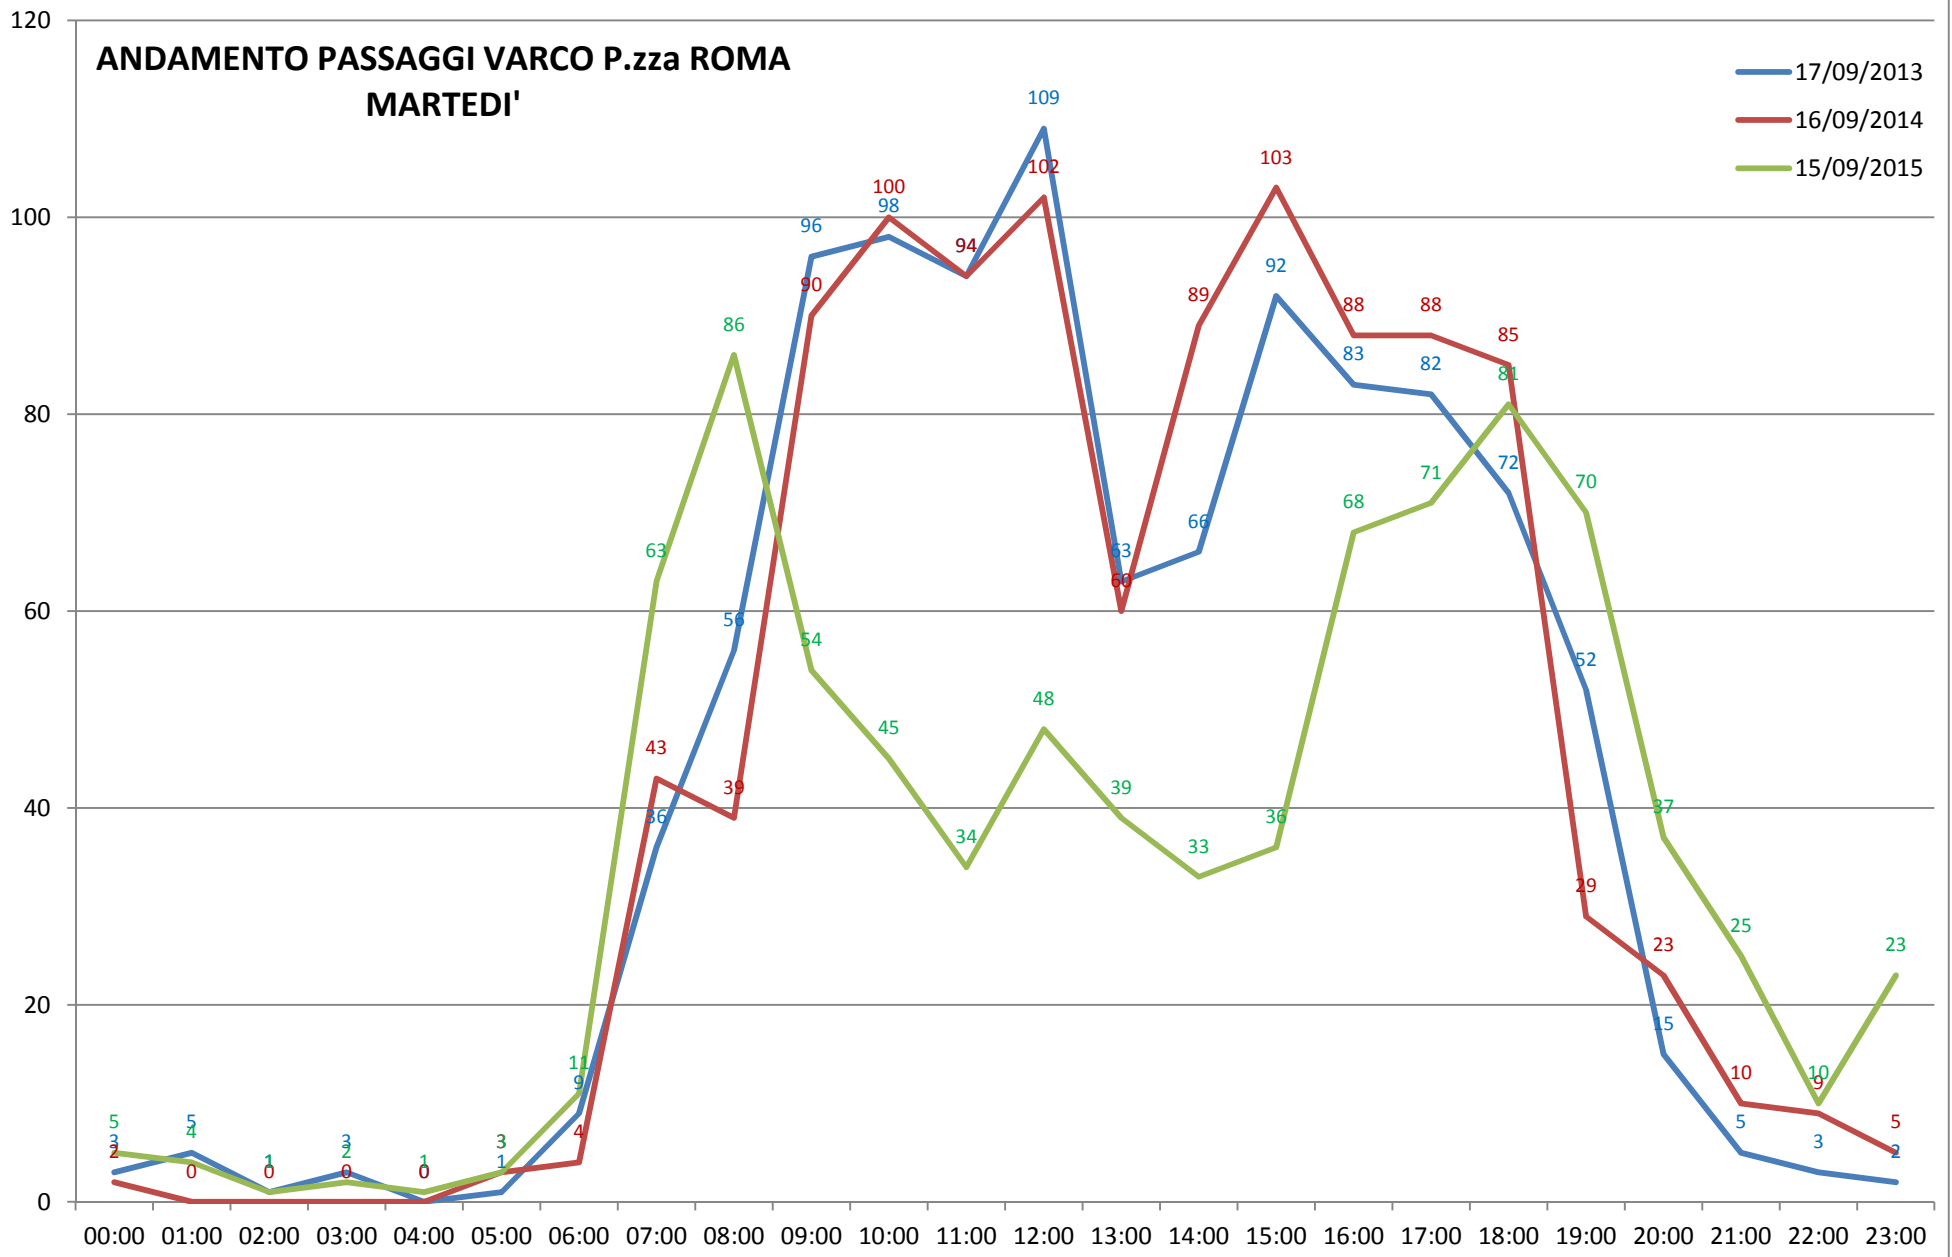

PASSAGGI PIAZZA ROMA

MARTEDI'			
Ora	17/09/2013	16/09/2014	15/09/2015
00:00	3	2	5
01:00	5	0	4
02:00	1	0	1
03:00	3	0	2
04:00	0	0	1
05:00	1	3	3
06:00	9	4	11
07:00	36	43	63
08:00	56	39	86
09:00	96	90	54
10:00	98	100	45
11:00	94	94	34
12:00	109	102	48
13:00	63	60	39
14:00	66	89	33
15:00	92	103	36
16:00	83	88	68
17:00	82	88	71
18:00	72	85	81
19:00	52	29	70
20:00	15	23	37
21:00	5	10	25
22:00	3	9	10
23:00	2	5	23
TOTALI	1046	1066	850

VENERDI'			
Ora	20/09/2013	19/09/2014	18/09/2015
00:00	3	4	14
01:00	3	1	5
02:00	2	0	2
03:00	0	1	0
04:00	1	0	5
05:00	4	5	1
06:00	13	6	13
07:00	43	40	70
08:00	54	48	81
09:00	108	102	56
10:00	79	105	47
11:00	100	90	49
12:00	93	107	35
13:00	56	60	32
14:00	61	86	35
15:00	73	90	43
16:00	82	83	78
17:00	80	81	79
18:00	76	63	73
19:00	37	40	68
20:00	28	17	35
21:00	8	13	27
22:00	13	8	44
23:00	10	13	0
TOTALI	1027	1063	892

ANDAMENTO PASSAGGI VARCO P.zza ROMA MARTEDI'

- 17/09/2013
- 16/09/2014
- 15/09/2015