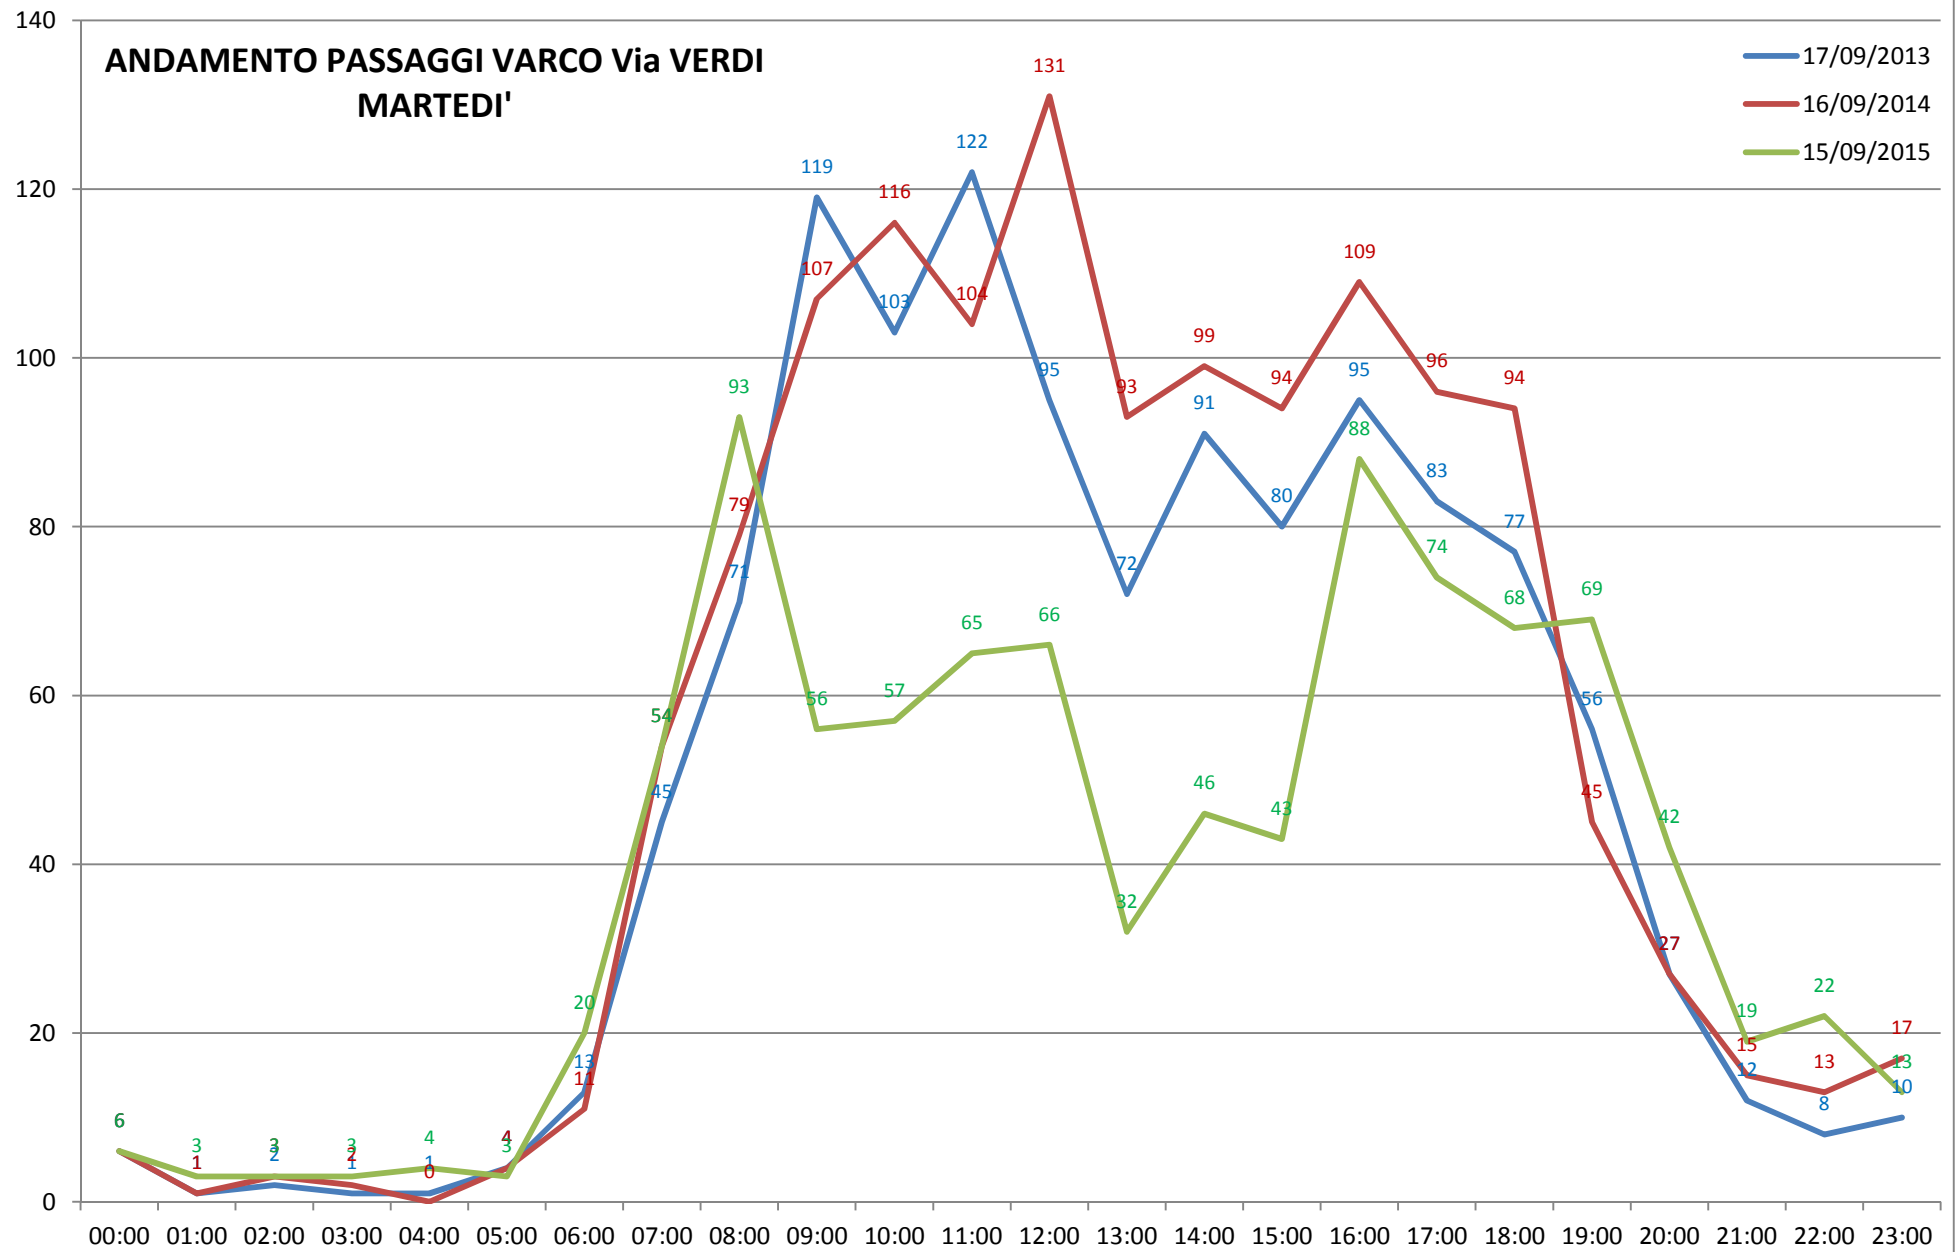

PASSAGGI VIA VERDI

MARTEDI'			
Ora	17/09/2013	16/09/2014	15/09/2015
00:00	6	6	6
01:00	1	1	3
02:00	2	3	3
03:00	1	2	3
04:00	1	0	4
05:00	4	4	3
06:00	13	11	20
07:00	45	54	54
08:00	71	79	93
09:00	119	107	56
10:00	103	116	57
11:00	122	104	65
12:00	95	131	66
13:00	72	93	32
14:00	91	99	46
15:00	80	94	43
16:00	95	109	88
17:00	83	96	74
18:00	77	94	68
19:00	56	45	69
20:00	27	27	42
21:00	12	15	19
22:00	8	13	22
23:00	10	17	13
TOTALI	1194	1320	949

VENERDI'			
Ora	20/09/2013	19/09/2014	18/09/2015
00:00	6	4	15
01:00	6	3	5
02:00	6	3	3
03:00	0	0	1
04:00	2	4	7
05:00	7	9	2
06:00	16	11	25
07:00	43	44	50
08:00	81	74	94
09:00	123	122	68
10:00	116	125	68
11:00	120	116	66
12:00	97	130	64
13:00	80	79	48
14:00	91	97	43
15:00	106	101	60
16:00	96	106	80
17:00	95	112	61
18:00	91	87	79
19:00	47	53	55
20:00	40	39	36
21:00	22	27	34
22:00	25	11	39
23:00	21	14	23
TOTALI	1337	1371	1026

ANDAMENTO PASSAGGI VARCO Via VERDI MARTEDI'

17/09/2013
16/09/2014
15/09/2015

ANDAMENTO PASSAGGI VARCO Via VERDI VENERDI'

20/09/2013
19/09/2014
18/09/2015